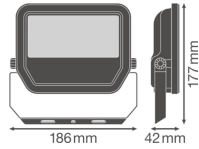

Technische Daten Ledvance LED-Scheinwerfer GEN 3 Schwarz 30W 3600lm 100D - 840 | IP65 - Symmetrisch