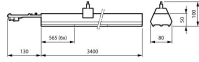

Caractéristiques Philips LED Rail de fixation suspendu
Coreline LL234X 100W 15000lm 120D - 840 | 3400mm - 7
pôles - Dali Dimmable